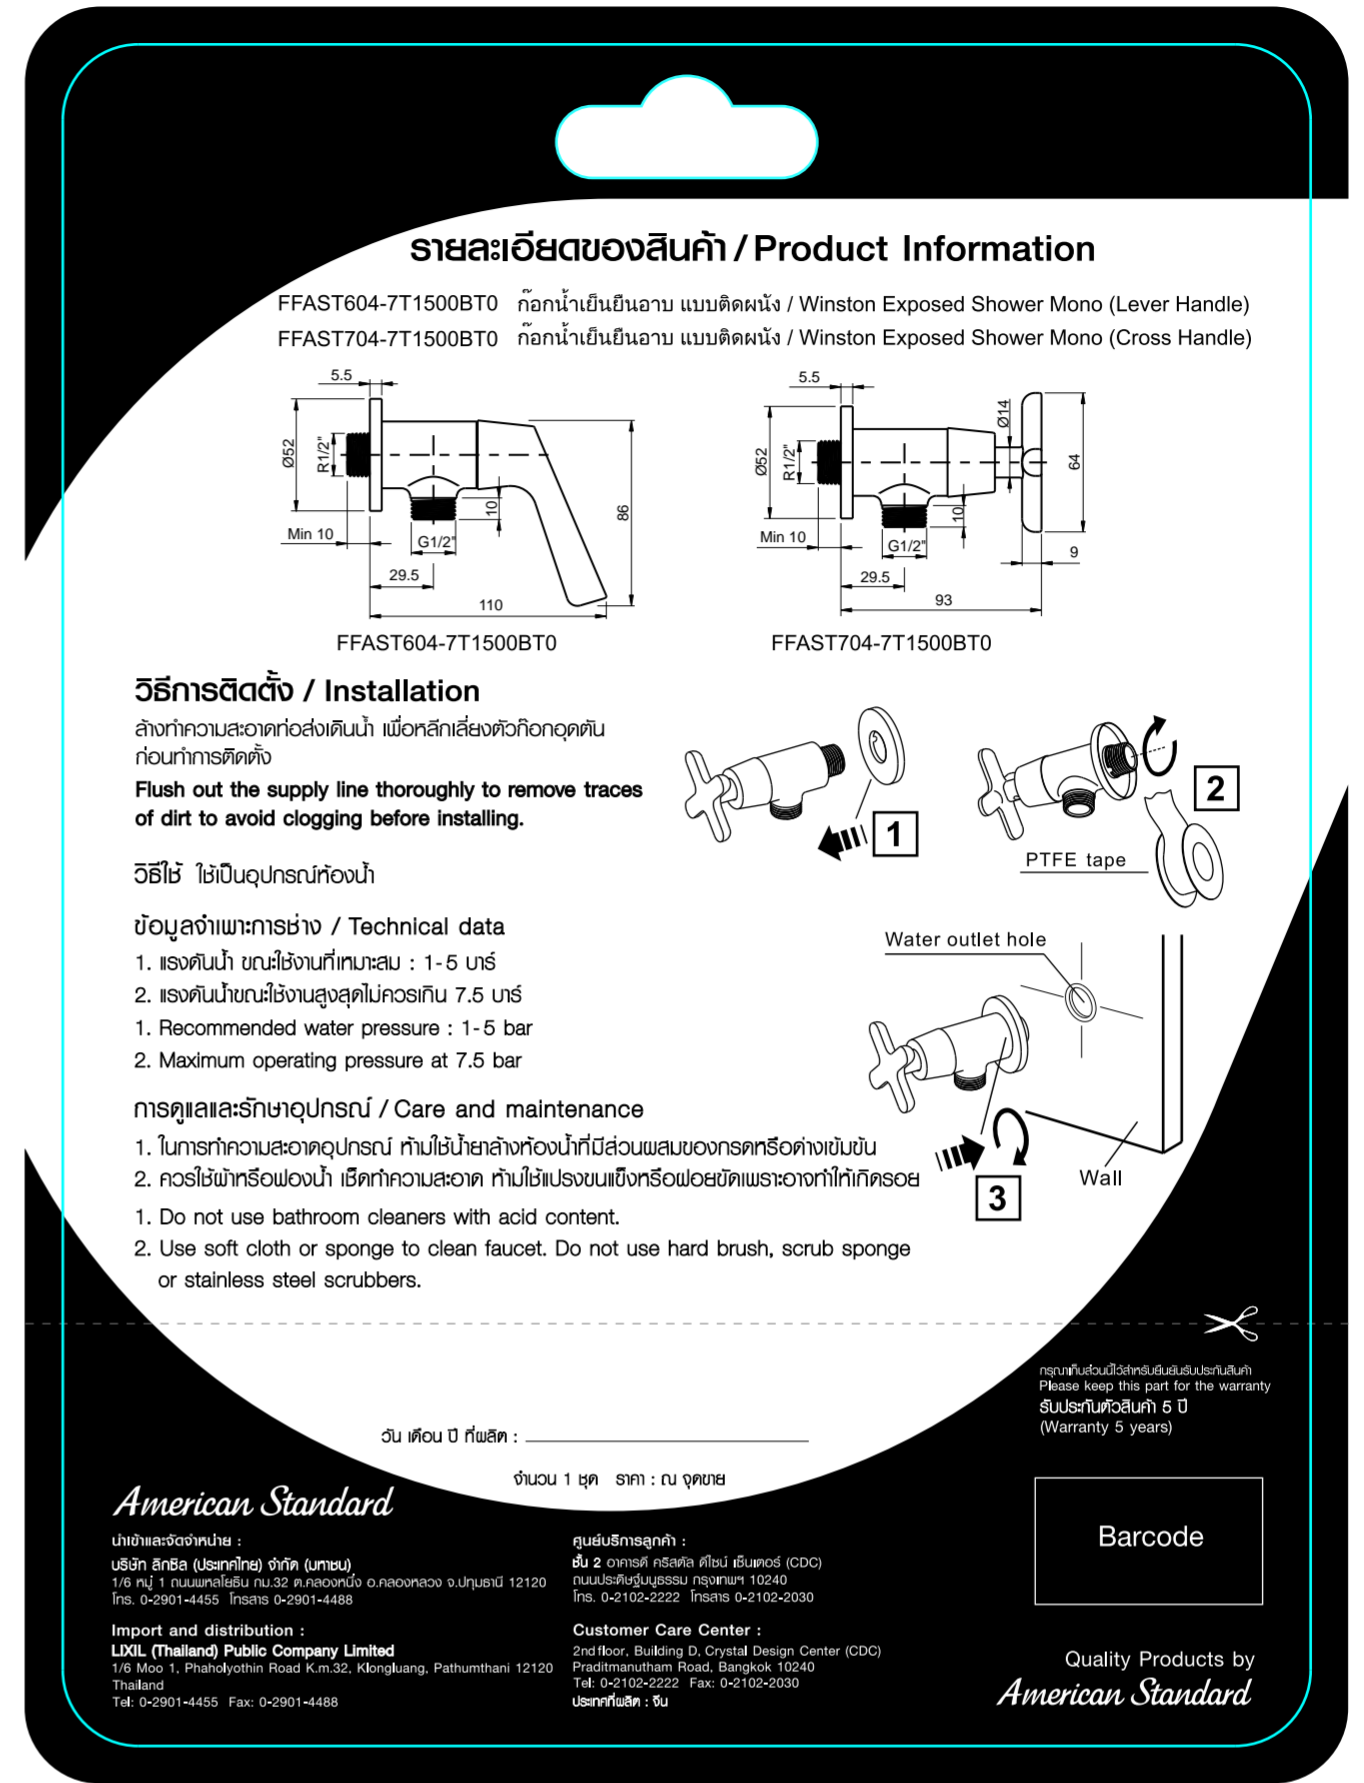

Front

Back

Black
K 100

C : 0
M : 0
Y : 0
K : 100

Yellow
PANTONE
108M

C : 0
M : 6
Y : 95
K : 0

Orange
PANTONE
151C

C : 0
M : 59.85
Y : 100
K : 0

Line Diecut Size : W 16.5 cm. x H 22.5 cm.